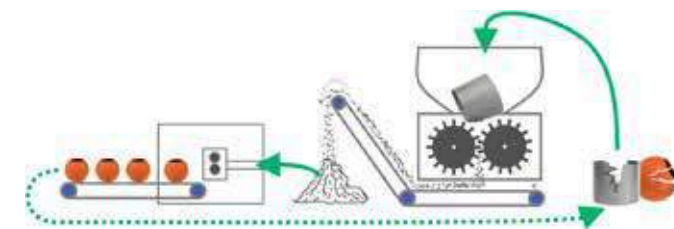

Kleurmogelijkheden

Naast 10 standaard RAL kleuren kan deze collectie in iedere gewenste kleur geleverd worden. Er kan een keuze gemaakt worden tussen een Structuur-, Mat- of Hoogglanslak. De toegepaste lakken zijn water gedragen.