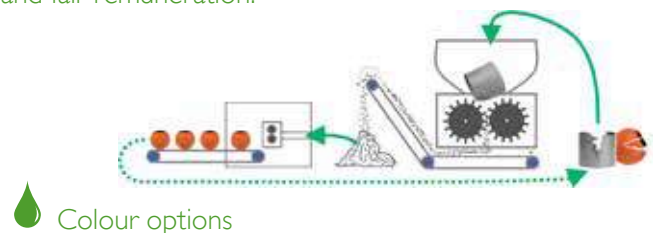

Please be advised that beside the 10 standard RAL colours, the products can be delivered in any color. All based on water based lacquer. Various finishes are possible, such as structure, high shiny and mat.

Ral 6003 <i>Olive green</i>	Ral 7043 <i>Traffic grey B</i>
Ral 3011 <i>Brown red</i>	Ral 8025 <i>Pale brown</i>
Ral 7030 <i>Stone grey</i>	Ral 1013 <i>Oyster white</i>
Ral 9006 <i>White aluminium</i>	Ral 9007 <i>Grey aluminium</i>
Ral 9005 <i>Jet black</i>	Ral 9010 <i>Pure white</i>